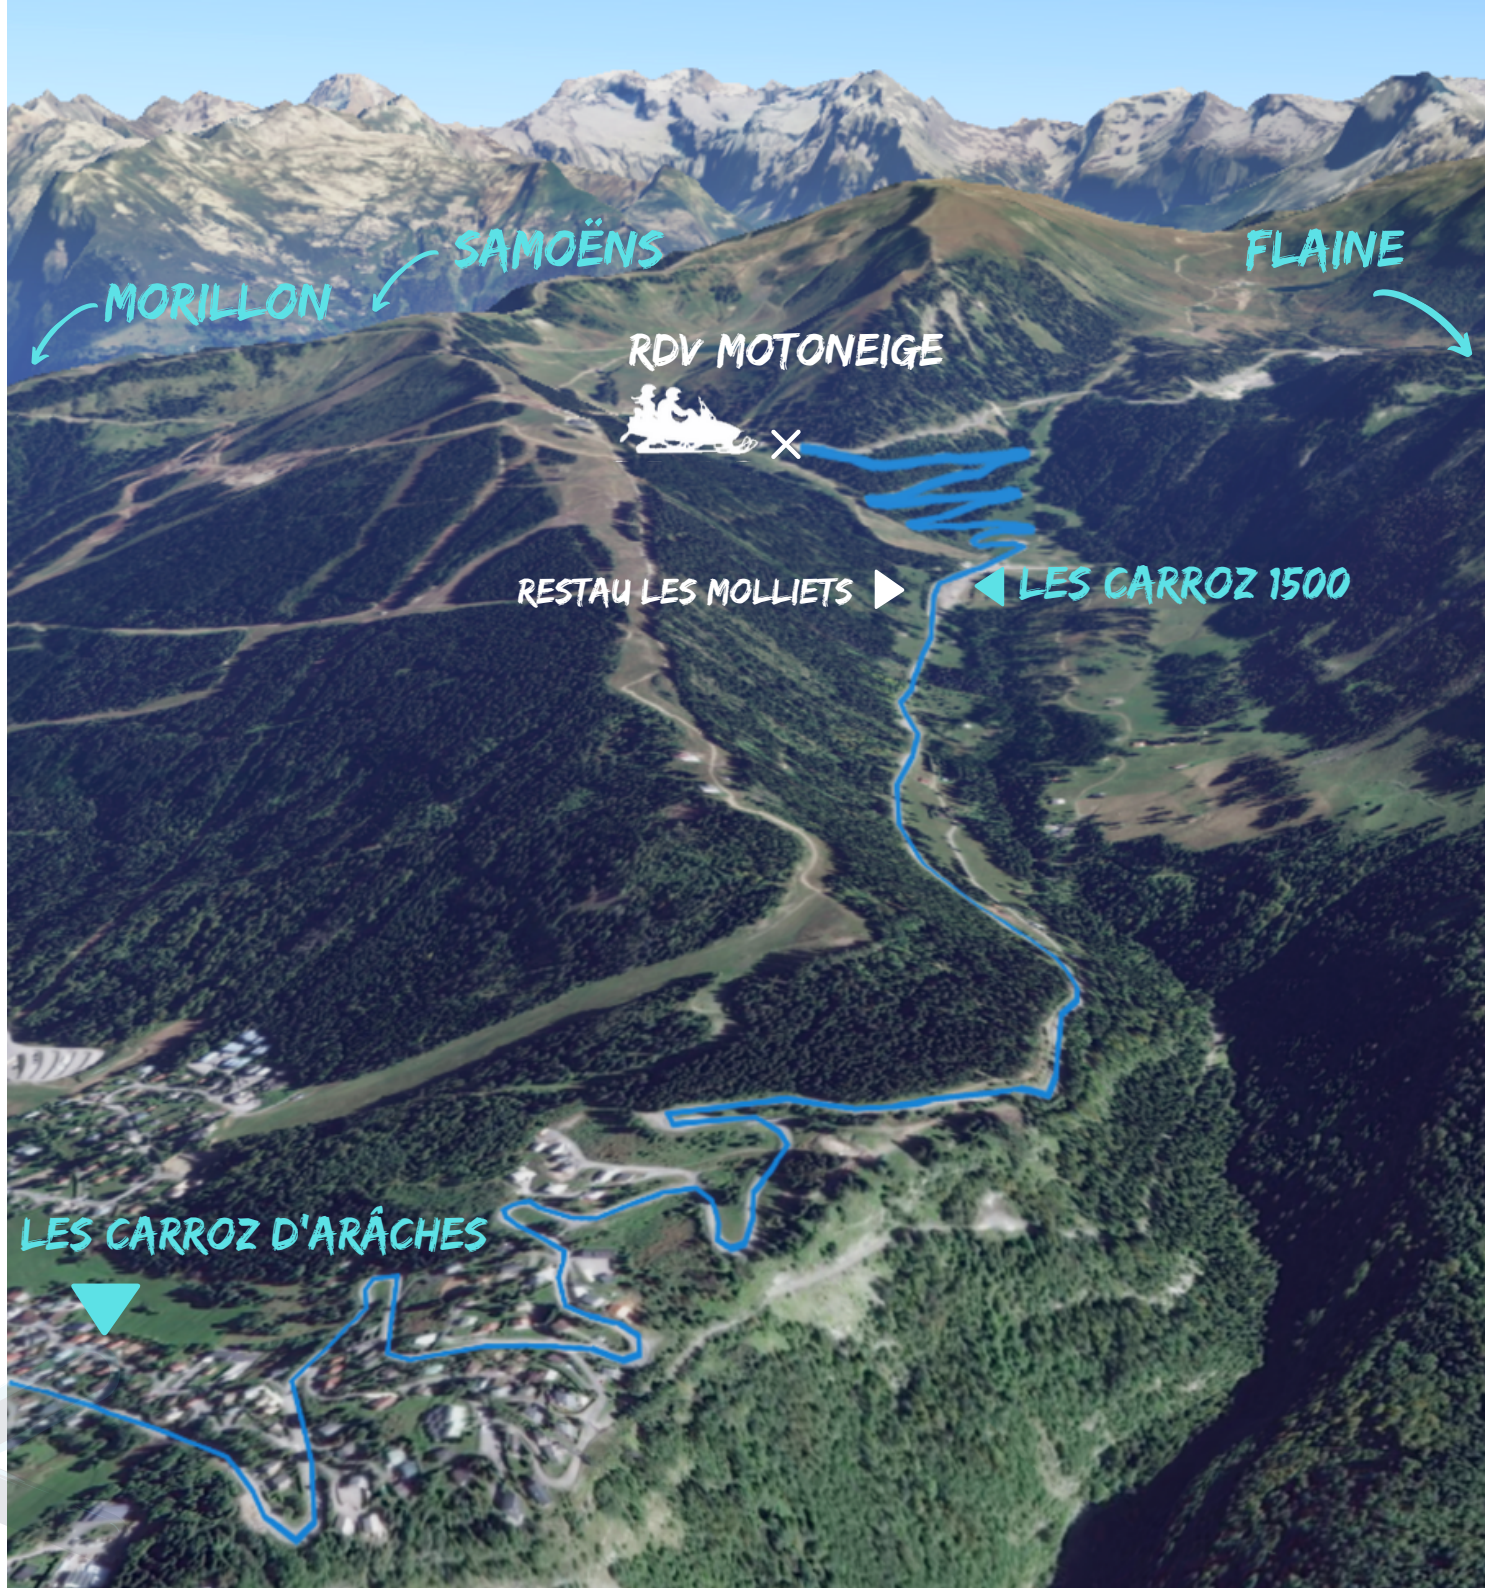

ADRESSE

Taper **Nature Motoneige**

Dans Google Map ou Waze

Comment ?

Une fois arrivé dans le centre des Carroz d'Arâches
Prendre la route de Flaine (pendant 5 KM) jusqu'à
Les Carroz 1500

Continuez la route sur 2 KM et compter 8 virages
Nous sommes dans le 8ème virage à gauche
très visible : lumières et Tipi

Route de Flaine

74300 Arâches-la-Frasse

00 33 (0)6 12 21 40 60

ACCES

1h10 d'Annecy
1h10 de Genève

55 min de Chamonix
55 min de Megève

50 min de Combloux
45 min de Samoëns
40 min de Morillon

12 min des Carroz d'Arâches centre
10 min de Flaine centre